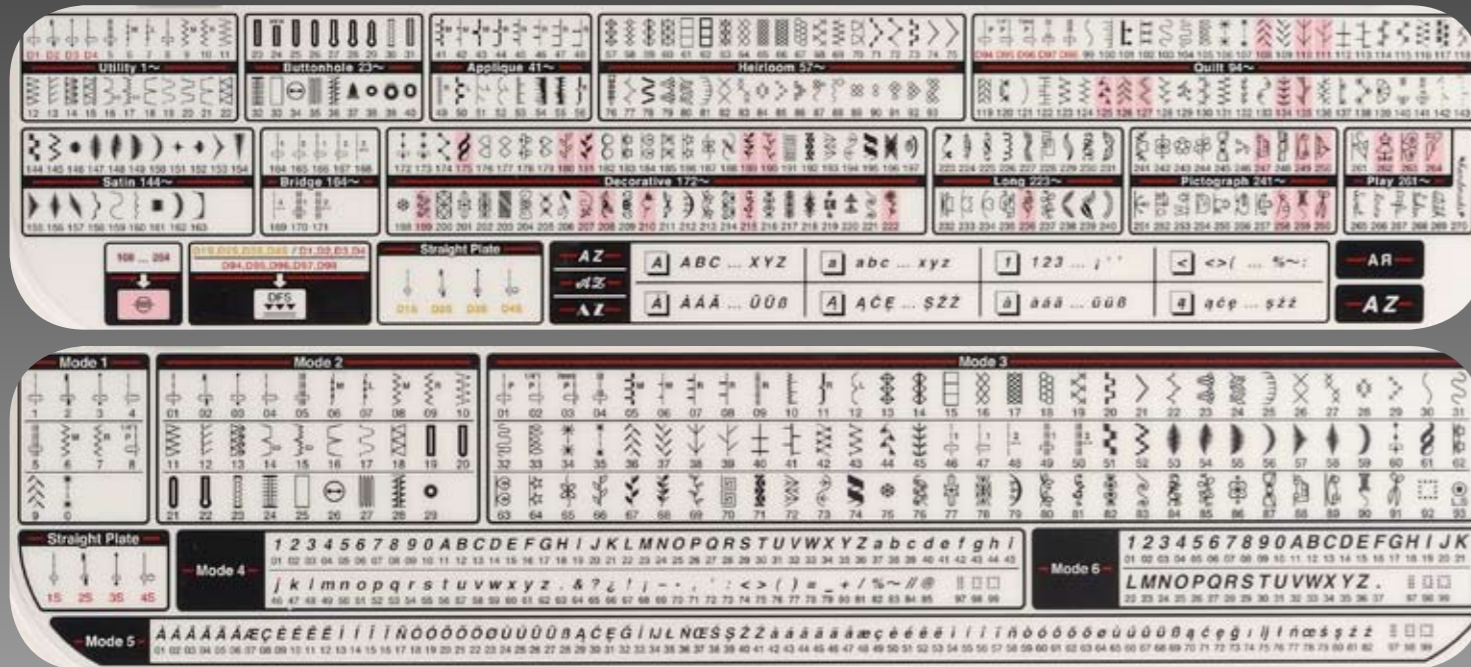

## Bonuskit: MC 8200 QC

- Bovenransporthouder (smal)
- Naaivoet VD (boventransport/smal)

Bovenop de vele al standaard bij de machines geleverde accessoires maken de extra bonuskits de MC 8900 QDC / MC 8200 QC nóg completer.

Maak uw hobby professioneel en ervaar zelf hoe fantastisch de MC 8900 QCP en de MC 8200 QC zijn. Uitproberen . . . ?

Breng snel een bezoek aan uw Janome "HORIZON" dealer en test de machines. Vraag ook naar de vele optionele accessoires die voor beide modellen beschikbaar zijn. Speciaal voor verschillende technieken zijn er naaivoetjes voor een steekbreedte van 9mm en is er een extra garenstandaard voor grote garenklossen beschikbaar.

Zie voor een compleet "Stekenoverzicht" onderstaande weergave:  
1e - Memory Craft 8900 QDC / 2e - Memory Craft 8200 QC