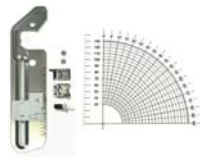

* inclusief knoopsgaten ** alleen breedte/lengte informatie

Grote stekenselectie

Innov-is 15, 35, 55

Innov-is 35, 55

Innov-is 55

Meegeleverde accessoires

Accessoires verschillen bij de diverse modellen.

Harde plastic koffer meegeleverd bij de Innov-is 35 en 55.

Optionele Accessoires

Creative Quilting Kit

Groot werkblad, grip om uit de vrije hand te quilten, Steken geleider, Quiltvoet bevestigingshouder, vrije open boventransportvoet, 1/4" quiltvoet met geleider

Decoratieve spoelhuls

Maak prachtige steken met decoratieve onderdraad.

Cirkel hulpstuk

Creëert cirkels met een straal van 30mm tot 130mm. Een geweldig hulpstuk om cirkels in naai- en decoratieve steken.